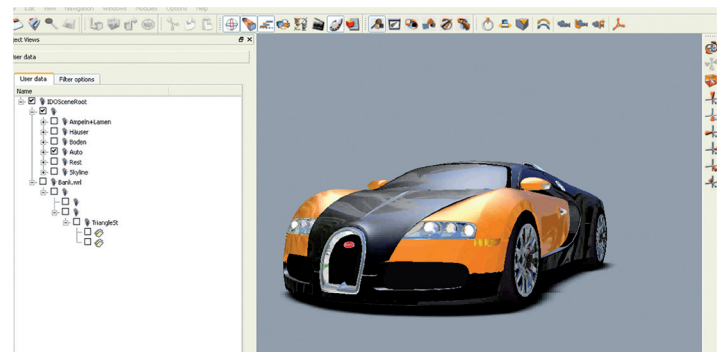

In IDO:Present werden Zustände, Animationen und Analyseergebnisse auf einem Zeitstrahl in eine zeitliche Abhängigkeit gebracht. Das Abspielen ist dann kinderleicht.

ANALYTISCHE DARSTELLUNG IN REALISTISCHER UMGEBUNG

Die Produktdatenmodelle virtuell abzusichern ist ein wichtiger Meilenstein im Produktentstehungsprozess. Bei der Begutachtung soll das virtuelle Produkt dabei meist in einer „analytischen“ und einer „realistischen“ Darstellung gezeigt werden.

Bei der „analytischen Darstellung“ wird die virtuelle Szene um die Bestandteile reduziert, die von dem eigentlichen Produkt ablenken und damit die Beurteilbarkeit des Produktes beeinträchtigen. In diesem Zusammenhang wird beispielsweise auf Materialdefinitionen und Umgebungsräume verzichtet.

- Verschiedene Kamerapositionen und Kamerafahrten
- Realistische Material- und Geometrievarianten
- Sichtbarkeitsanalysen (z.B. aus verschiedenen Fahrerpositionen)
- Animationen beweglicher Teile eines Produktes